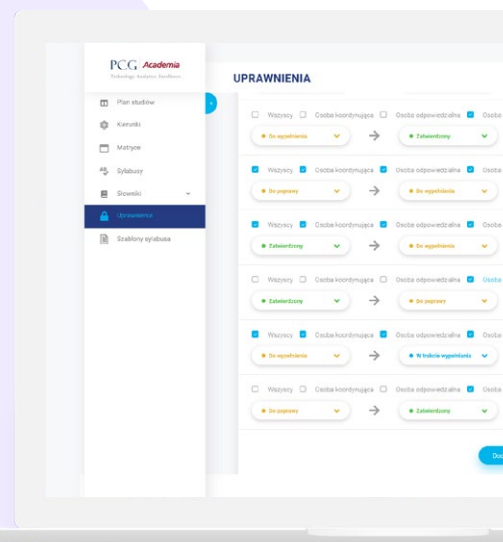

› **Kompleksowa obsługa** wszystkich procesów związanych z sylabusami

› **Elastyczne tworzenie obiegów sylabusów** od wypełnienia do akceptacji i publikacji

› **Standaryzacja sylabusów na całej uczelni** dzięki graficznemu kreatorowi szablonów

PCG Sylabusy to nowatorskie rozwiązanie do zarządzania sylabusami, wspierające uczelnię na każdym etapie budowania programu studiów: od definicji planu studiów, poprzez napełnienie sylabusu treścią, po jego akceptację i publikację.

Dzięki intuicyjnemu interfejsowi oraz możliwości kopiowania treści i matryc efektów kształcenia **tworzenie nowych sylabusów jest szybsze i prostsze niż kiedykolwiek wcześniej** - nie wymaga wiedzy technicznej ani wsparcia programisty.

Gotowe sylabusy – tak pojedyncze, jak i całe zestawy dla kierunku – można publikować prosto z poziomu systemu, a także wydrukować oraz eksportować do formatów PDF i DOC. Wbudowany mechanizm zabezpiecza przed publikacją niezaakceptowanych sylabusów, a możliwość własnej definicji drogi sylabusu eliminuje „wąskie gardła” procesu.

Rozwiązanie jest dostępne w webowym i mobilnym interfejsie oraz otwarte na integrację z dowolnym systemem dziekanatowym.

› Nasz zespół

Jesteśmy:

PCG | Academia
Technology. Analytics. Excellence.

Jesteśmy częścią:

PCG Academia łączy potencjał globalnej firmy konsultingowej z lokalnym doświadczeniem ekspertów w dziedzinie edukacji. Wspieramy misję edukacyjną i naukową uczelni dostarczając rozwiązania w ramach dwóch niezależnych ekosystemów IT: Educloud i Sciencecloud. **Pracujemy z najlepszymi uczelniami w Polsce** – od dużych publicznych uczelni tj. Uniwersytet Jagielloński, po topowe uczelnie niepubliczne tj. Akademia Leona Koźmińskiego.