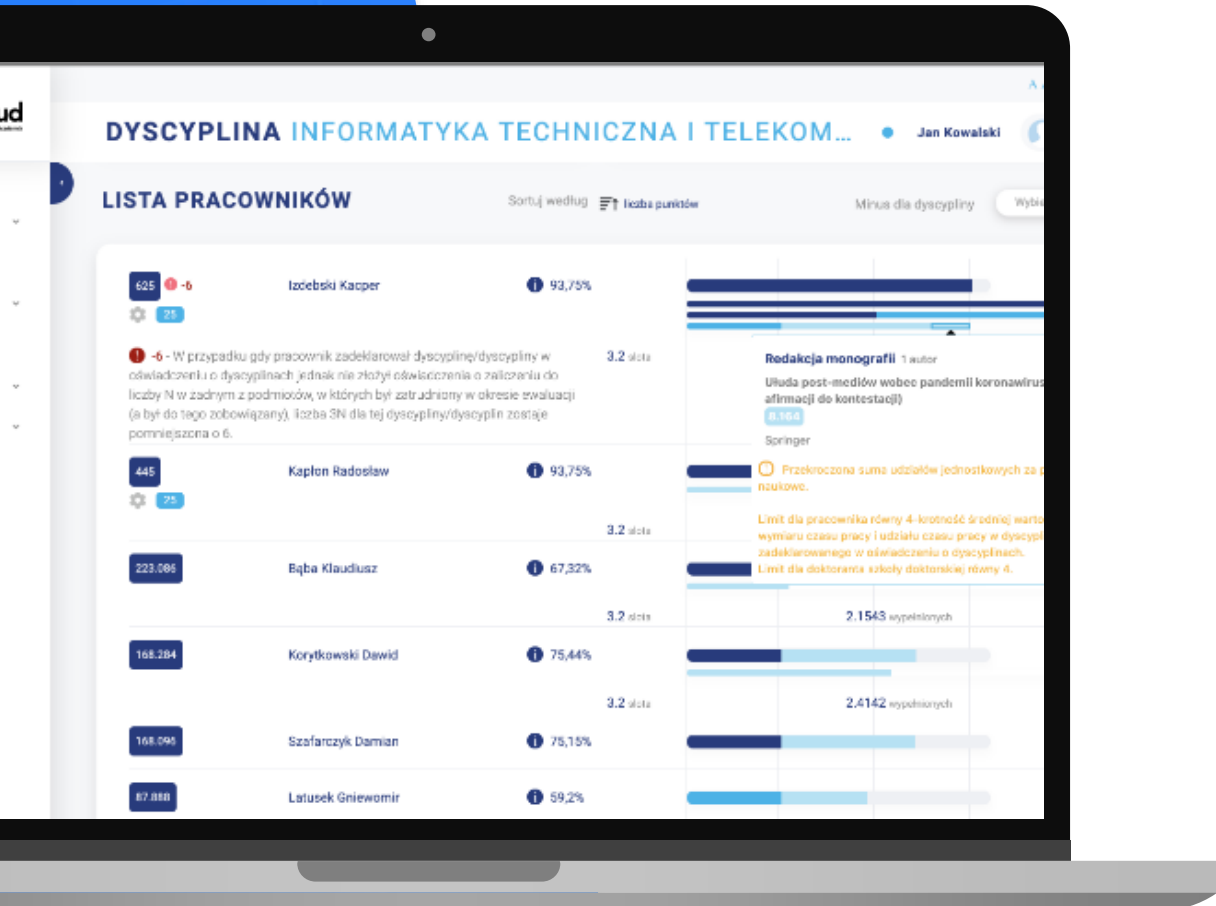

**Sciencecloud | Centralny hub integrujący dane z systemami PBN i POL-on, dostosowany do potrzeb instytutów naukowych**

---

## **Piotr Masalski**

Dyrektor Linii Biznesowej

## sciencecloud

Centralny hub integrujący dane naukowego w pełni zintegrowany z systemami ministerialnymi z możliwością raportowania i analizy danych.

### ADMINISTRACJA

Bieżąca analiza zagregowanych danych na użytek procesów wewnętrznych oraz raportowania do systemów ministerialnych