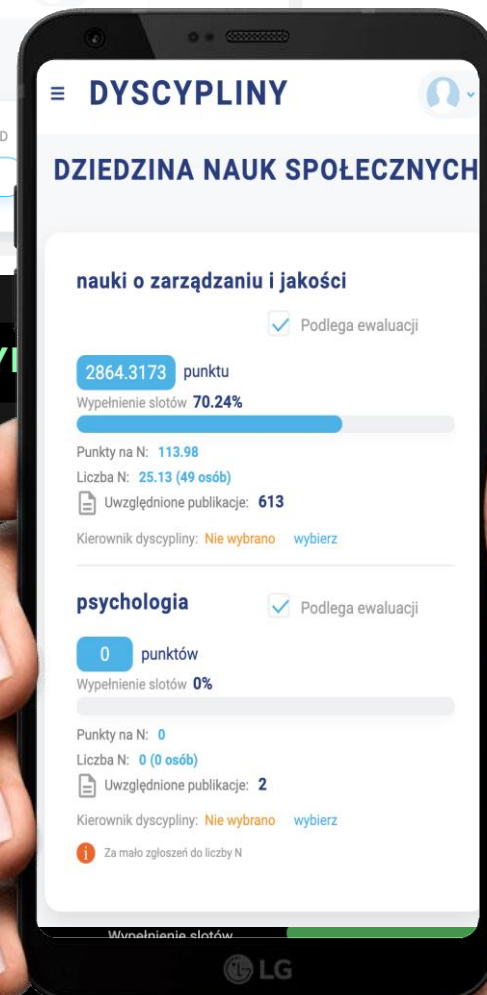

- Dyscypliny
- Osiągnięcia
- Oświadczenia
- Pracownicy naukowcy

EWALUACJA

OSIĄGNIĘCIA [Pokaż wszystkie](#)

nauki o zarządzaniu i jakości 2 sloty 100% wypełnienia

120 (100) 100% Monografia 1 autor
Hybridity in the Gov
Public Services

50 50% Artykuł
Representation of v
non-native students
Cyprian Ciecho
Czasopismo: Wyc
EDUCATION AND T

35 50% Artykuł 2 autorów
The Evolution of Fa
Poland: Main Findir
Interviews from 20

PROFIL

Nie podano numeru ORCID

[Powiąz konto ORCID](#)

DYSCYPLINY

DZIEDZINA NAUK SPOŁECZNYCH

nauki o zarządzaniu i jakości

☒ Podlega ewaluacji

2864.3173 punktu

Wypełnienie slotów 70.24%

Punkty na N: 113.98

Liczba N: 25.13 (49 osób)

Uwzględnione publikacje: 613

Kierownik dyscypliny: Nie wybrano [wybierz](#)

psychologia

☒ Podlega ewaluacji

0 punktów

Wypełnienie slotów 0%

Punkty na N: 0

Liczba N: 0 (0 osób)

Uwzględnione publikacje: 2

Kierownik dyscypliny: Nie wybrano [wybierz](#)

i Za mało zgłoszeń do liczby N

Wypełnienie slotów

LG

107.8748

Kierownik dys

Dyscypliny ewaluowane

☒ Podlega ewaluacji

osiągnięcia: 1

☒ Podlega ewaluacji

osoba: 622