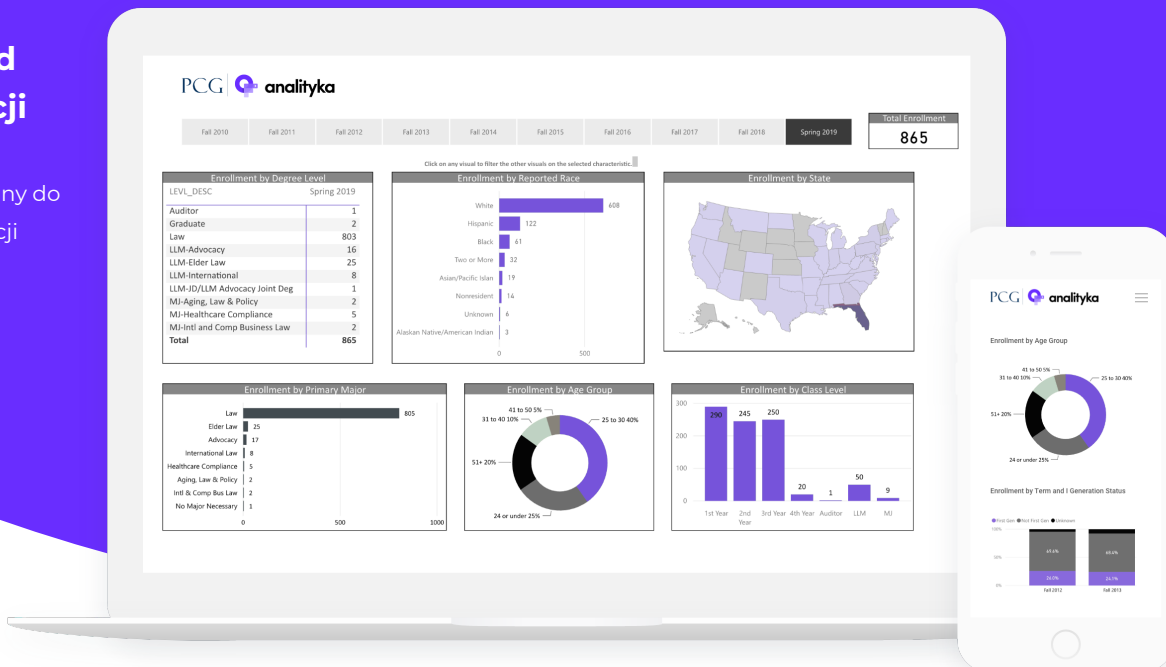

PCG Analityka umożliwia

**podejmowanie strategicznych decyzji zarządczych
oraz obsługę raportowania wewnątrz i na zewnątrz uczelni.**

Usługa, oparta o technologię Power BI od firmy Microsoft,
integruje rozproszone źródła danych o uczelni
w jednym miejscu.

SYLABUSY

BIURO KARIER

AP.MOBILNA

REKRUTACJA

CDIPLOMA

DZIEKANAT

E-USŁUGI WEBCON

PCG Analityka
stanowi integralny element **educloud**,
ekosystemu nowoczesnych narzędzi IT dla uczelni
skoncentrowanych na Studencie
i jego potrzebach.

Wygląd aplikacji

dostosowany do identyfikacji wizualnej uczelni

Korzyści

Władze uczelni

- › Stała kontrola nad kluczowymi wskaźnikami efektywności pracy uczelni
- › Katalog gotowych raportów, których obsługa nie wymaga umiejętności technicznych
- › Stały dostęp do informacji zarządczej za pośrednictwem przeglądarki lub telefonu

Funkcjonalności

- Intuicyjny interfejs webowy i mobilny zgodny z identyfikacją graficzną uczelni
- Panel zarządczy umożliwiający szybki dostęp do kluczowych wskaźników efektywności pracy uczelni
- Katalog wzorcowych raportów w głównych obszarach działalności uczelni
- Łatwe sortowanie i filtrowanie danych w obrębie przygotowanych raportów
- Ustandaryzowany model danych umożliwiający integrację danych z rozproszonych źródeł
- Analiza danych raportowanych do POL-on
- Zaawansowane możliwości tworzenia raportów i zestawień niewymagające kompetencji programistycznych
- Mechanizm zarządzania rolami i uprawnieniami w dostępie do danych