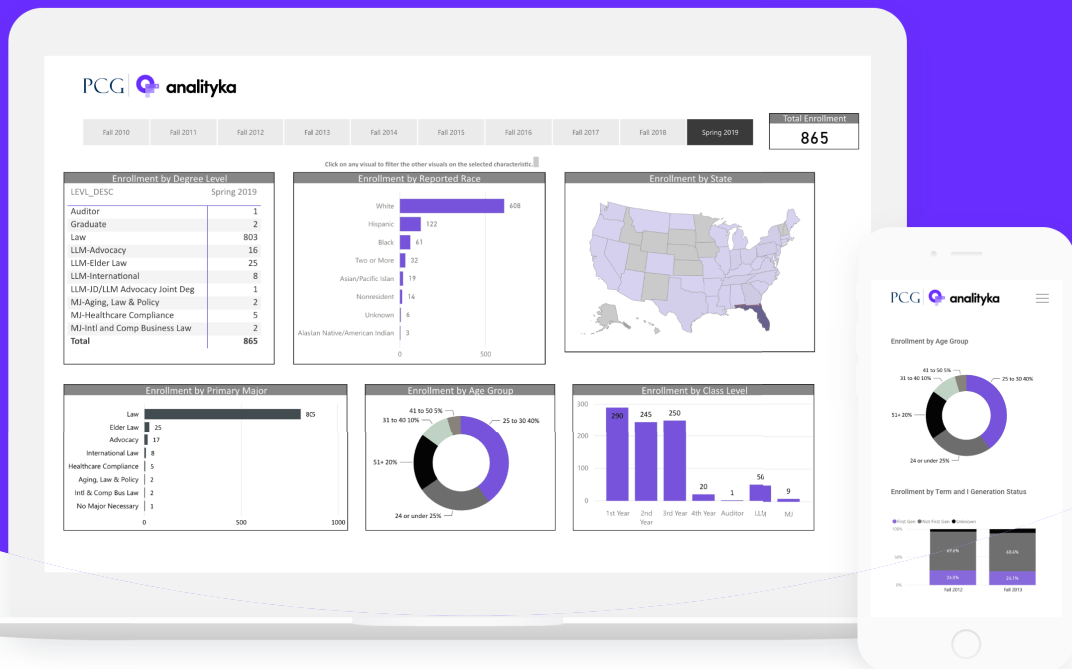

PCG Analityka umożliwia

**podejmowanie strategicznych decyzji zarządczych  
oraz obsługę raportowania wewnątrz i na zewnątrz uczelni.**

Usługa, oparta o technologię Power BI od firmy Microsoft,  
integruje rozproszone źródła danych o uczelni  
w jednym miejscu.

**E-USŁUGI**

**DZIEKANAT**

**AP.MOBILNA**

PCG Analityka  
stanowi integralny element **educloud**,  
ekosystemu nowoczesnych narzędzi IT dla uczelni  
skoncentrowanych na Studencie  
i jego potrzebach.

## Wygląd aplikacji

dostosowany do identyfikacji wizualnej uczelni

## Funkcjonalności

- Intuicyjny interfejs webowy i mobilny zgodny z identyfikacją graficzną uczelni
- Panel zarządczy umożliwiający szybki dostęp do kluczowych wskaźników efektywności pracy uczelni
- Katalog wzorcowych raportów w głównych obszarach działalności uczelni
- Łatwe sortowanie i filtrowanie danych w obrębie przygotowanych raportów
- Ustandaryzowany model danych umożliwiający integrację danych z rozproszonych źródeł
- Analiza danych raportowanych do POL-on
- Zaawansowane możliwości tworzenia raportów i zestawień niewymagające kompetencji programistycznych
- Mechanizm zarządzania rolami i uprawnieniami w dostępie do danych